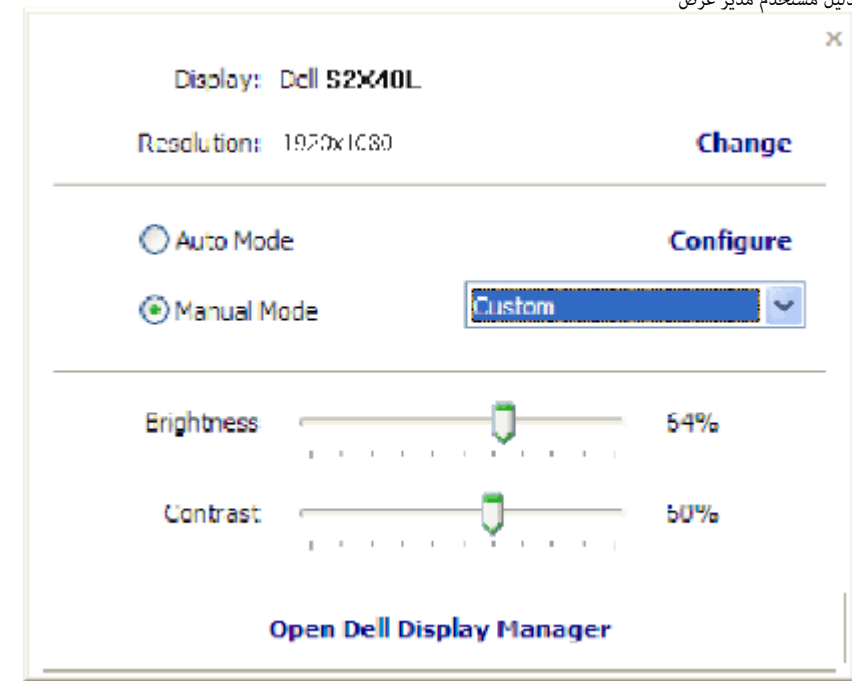

[لمحة شاملة](#)[استخدام مربع حوار الإعدادات السريعة](#)[ضبط وظائف العرض الأساسية](#)[تحديد أوضاع الضبط المسيق للتطبيقات](#)[تطبيق مزايا حفظ الطاقة](#)

لمحة شاملة

مدير عرض Dell هو تطبيق Windows يستخدم لإدارة شاشة أو مجموعة من الشاشات. يسمح بالضبط اليدوي للصورة المعروضة، وتنفيذ الإعدادات التلقائية، وإدارة الطاقة، وتنظيم النوافذ، وتدوير صورة، ومزايا أخرى في طرز Dell محددة. وبمجرد التثبيت، سيتم تشغيل مدير عرض Dell عند كل مرة يتم فيها تشغيل النظام وسيتم وضع رمزه في حاوية الإشعارات. تتوفر معلومات حول الشاشات المتصلة بالنظام دائمًا عند المرور على رمز حاوية الإشعارات.

استخدام مربع حوار الإعدادات السريعة

يتم فتح مربع حوار الإعدادات السريعة عند النقر على رمز حاوية إشعارات مدير عرض Dell. عند توصيل أكثر من طراز Dell يدعمه النظام، يتم تحديد شاشة أساسية معينة باستخدام القائمة الموفرة. يسمح لك مربع حوار الإعدادات السريعة بالضبط الملانم لمستويات التباين والسطوع الخاص بالشاشة، يمكن تحديد أوضاع مسبقة الضبط يدويًا أو ضبطها للوضع التلقائي، ويمكن تغيير دقة الشاشة.

يوفر أيضًا مربع حوار الإعدادات السريعة الوصول لواجهة المستخدم المتقدمة الخاصة بمدير عرض Dell، والتي تُستخدم لضبط الوظائف الأساسية، وضبط الوضع التلقائي والوصول لمزايا أخرى.

ضبط وظائف العرض الأساسية

يمكن تطبيق الوضع المسبق لضبط الشاشة المحددة يدويًا باستخدام القائمة على التثبيت الأساسي. أو بدلاً من ذلك، يمكن تفعيل الوضع التلقائي. يتسبب الوضع التلقائي في أن يتم التطبيق التلقائي للوضع مسبق الضبط المفضل لك عند تنشيط تطبيقات معينة. تعرض الرسالة اللحظية على الشاشة وضع الضبط المسبق الحالي عند تغيير الوضع.